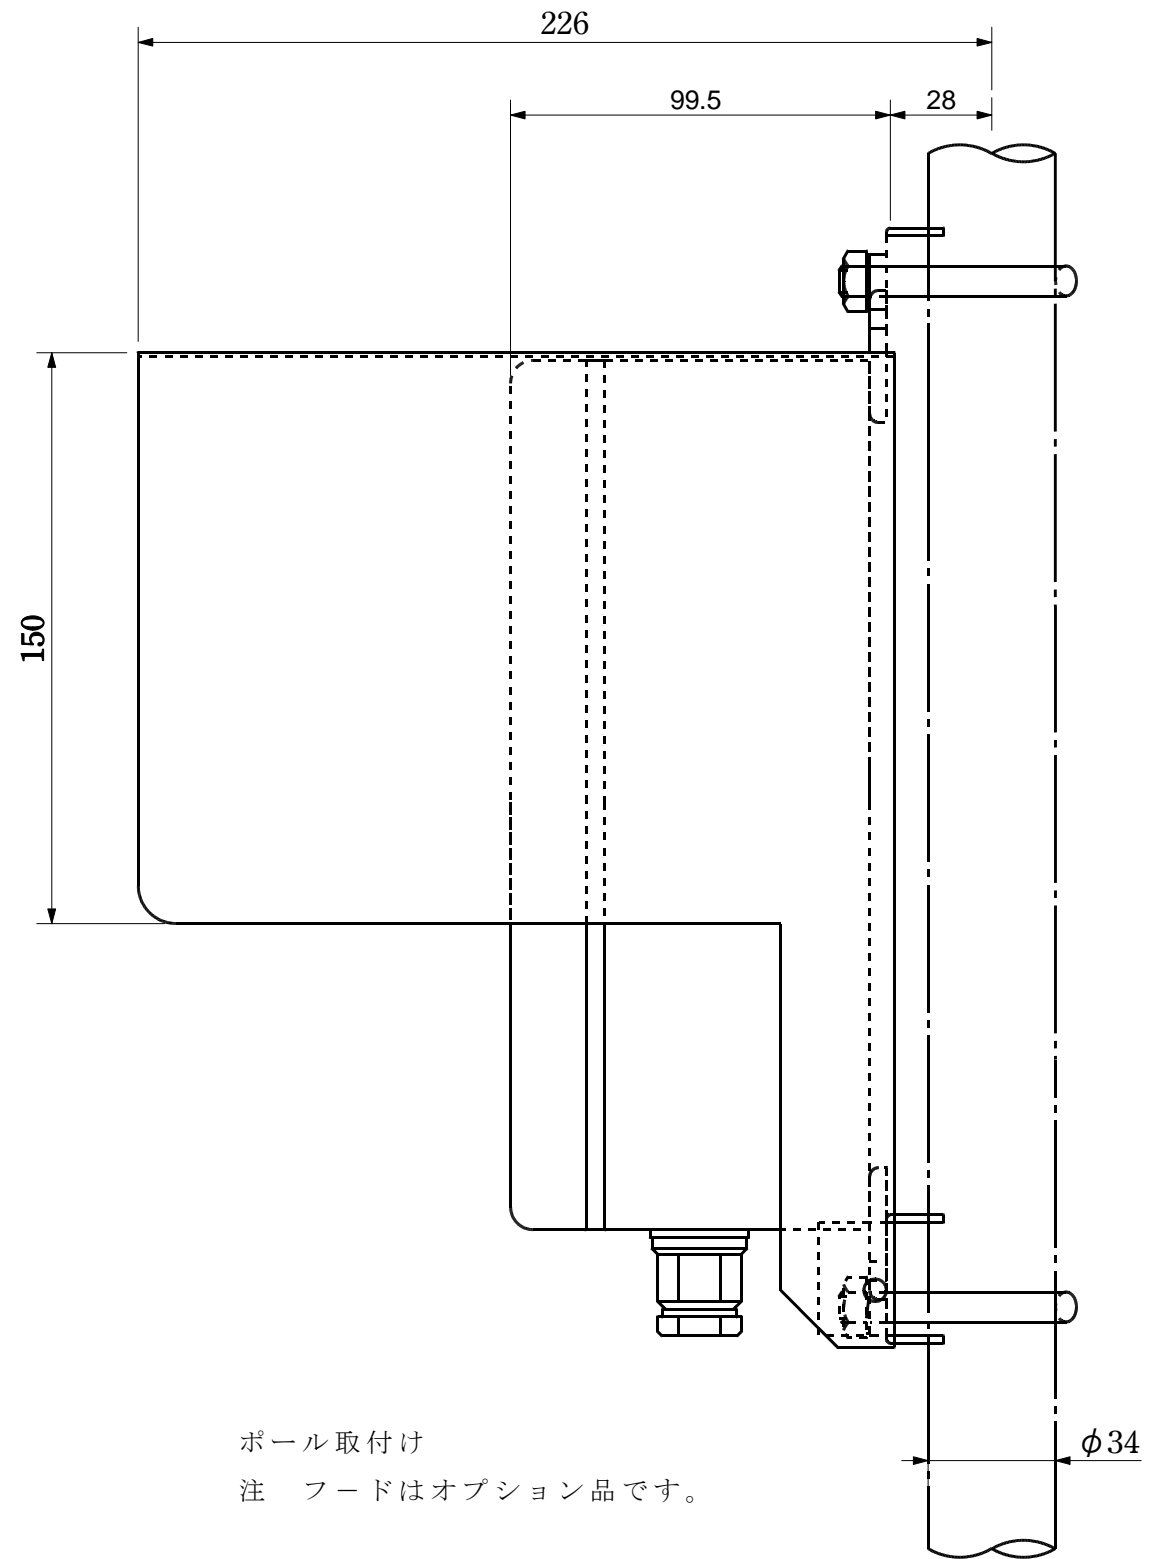

適合電線
φ6～φ12キャプタイヤケーブル

ポール取付け
注 フードはオプション品です。

型式	CCM-5	富士精密電機株式会社	
名称	外形図	図番	CCM500-2