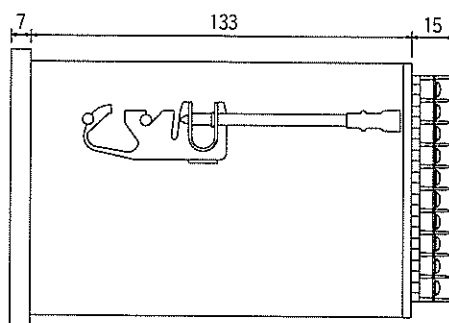

## SPECIFICATIONS

MODEL 形 名	<input type="checkbox"/> DPHC-3	<input type="checkbox"/> DORC-3	
ITEM 品 名	pH controller 指示調節計	ORP controller 指示調節計	
MEASURING OBJECT 測定項目	pH	ORP	
MEASURING PRINCIPLE 測定原理	Glass electrode method ガラス電極方式	Metal electrode method 金属電極方式	
MEASURING RANGE 測定範囲	0~14pH	±1400mV	
REPEATABILITY 繰返し性	0.1pH	10mV	
DISPLAY 表 示	LED (3½ digits)		
CONTACT OUTPUT 接点出力	H L each 上下限各 1ab		
CONTACT CAPACITY 接点容量	(Resistance load) AC250V 5A (抵抗負荷)		
OUTPUT 出 力	STANDARD 標 準	0~14pH/±100mV (Non-isolated) (非絶縁)	±700mV/±100mV (Non-isolated) (非絶縁)
	OPTION オプション	4~20mA (Isolation output less than 500Ω) (絶縁出力 500Ω以下)	
POWER SOURCE 電 源	AC100V ±10% (AC200V ±10%) 50/60Hz 約 10VA		
WORKING CONDITIONS 使用条件	Temperature 温度 -10~50°C	Humidity less than 90% 湿度 90%以下	
WEIGHT 重 量	About 約 800g		
STANDARD ACCESSORIES 標準添付品	Instruction manual 1 copy 取扱説明書1部		Mounting bracket 1 set 取付金具1式

■構成図 CONSTITUTIONS

電極部 ELECTRODE  
GR-100 (MR-100)

中継器 CONNECTOR BOX  
CB-2

指示調節計 CONTROLLER  
DPHC-3 (DORC-3)

■外形寸法図 DIMENSIONS (mm)

■端子図 TERMINAL DRAWING

(端子ネジ Terminal screw : 3mm)

■パネルカット PANEL CUTTING (mm)