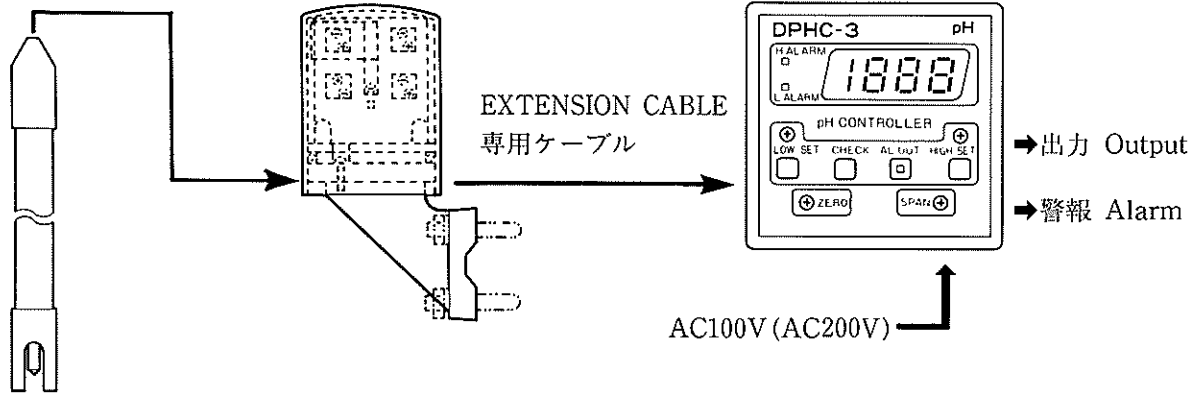

■構成図 CONSTITUTIONS

電極部 ELECTRODE
GR-100 (MR-100)

中継器 CONNECTOR BOX
CB-2

指示調節計 CONTROLLER
DPHC-3 (DORC-3)