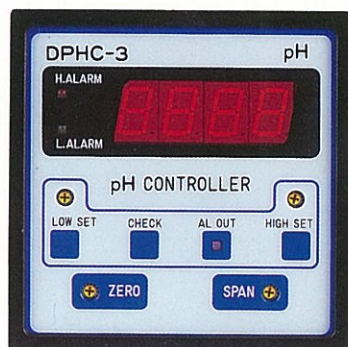

# pH・ORP指示調節計 pH・ORP CONTROLLER

## ■特 長

1. 小形軽量
2. 高信頼性
3. 出力信号付、4~20mA絶縁出力はオプション

## FEATURES

1. Compact and lightweight
2. High reliability
3. Output signal, Isolated 4~20mA option

## SPECIFICATIONS

MODEL 形 名	<input type="checkbox"/> DPHC-3	<input type="checkbox"/> DORC-3	
ITEM 品 名	pH controller 指示調節計	ORP controller 指示調節計	
MEASURING OBJECT 測定項目	pH	ORP	
MEASURING PRINCIPLE 測定原理	Glass electrode method ガラス電極方式	Metal electrode method 金属電極方式	
MEASURING RANGE 測定範囲	0~14pH	±1400mV	
REPEATABILITY 繰返し性	0.1pH	10mV	
DISPLAY 表 示	LED (3½ digits)		
CONTACT OUTPUT 接点出力	H L each 上下限各 1ab		
CONTACT CAPACITY 接点容量	(Resistance load) AC250V 5A (抵抗負荷)		
OUTPUT 出 力	STANDARD 標 準	0~14pH/±100mV (Non-isolated) (非絶縁)	±700mV/±100mV (Non-isolated) (非絶縁)
	OPTION オプション	4~20mA (Isolation output less than 500Ω) (絶縁出力 500Ω以下)	
POWER SOURCE 電 源	AC100V ±10% (AC200V ±10%) 50/60Hz 約 10VA		
WORKING CONDITIONS 使用条件	Temperature 温度 -10~50°C	Humidity less than 90% 湿度 90%以下	
WEIGHT 重 量	About 約 800g		
STANDARD ACCESSORIES 標準添付品	Instruction manual 1 copy 取扱説明書1部		Mounting bracket 1 set 取付金具1式