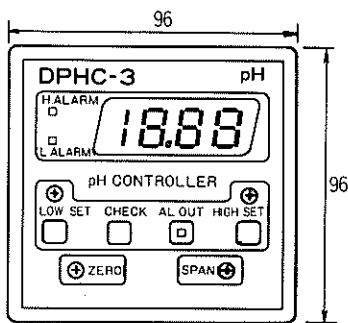

## SPECIFICATIONS

MODEL 形 名	<input type="checkbox"/> DPHC-3	<input type="checkbox"/> DORC-3	
ITEM 品 名	pH controller 指示調節計	ORP controller 指示調節計	
MEASURING OBJECT 測定項目	pH	ORP	
MEASURING PRINCIPLE 測定原理	Glass electrode method ガラス電極方式	Metal electrode method 金属電極方式	
MEASURING RANGE 測定範囲	0~14pH	±1400mV	
REPEATABILITY 繰返し性	0.1pH	10mV	
DISPLAY 表 示	LED (3½ digits)		
CONTACT OUTPUT 接点出力	H L each 上下限各 1ab		
CONTACT CAPACITY 接点容量	(Resistance load) AC250V 5A (抵抗負荷)		
OUTPUT 出 力	STANDARD 標 準	0~14pH/±100mV (Non-isolated) (非絶縁)	±700mV/±100mV (Non-isolated) (非絶縁)
	OPTION オプション	4~20mA (Isolation output less than 500Ω) (絶縁出力 500Ω以下)	
POWER SOURCE 電 源	AC100V ±10% (AC200V ±10%) 50/60Hz 約 10VA		
WORKING CONDITIONS 使用条件	Temperature 温度 -10~50°C	Humidity less than 90% 湿度 90%以下	
WEIGHT 重 量	About 約 800g		
STANDARD ACCESSORIES 標準添付品	Instruction manual 1 copy 取扱説明書1部		Mounting bracket 1 set 取付金具1式

■構成図 CONSTITUTIONS

電極部 ELECTRODE  
GR-100 (MR-100)

中継器 CONNECTOR BOX  
CB-2

指示調節計 CONTROLLER  
DPHC-3 (DORC-3)

■外形寸法図 DIMENSIONS (mm)

■端子図 TERMINAL DRAWING

(端子ネジ Terminal screw : 3mm)

■パネルカット PANEL CUTTING (mm)

■ご用命には ORDER FORMULA

DPHC-3 - □ □

DORC-3 - □ □

- 出力 Output
- 1 ±100mV  
(非絶縁 Non-isolated)
- 2 4~20mA  
(絶縁 Isolation)
- 電源 Power source
- 1 AC100V
- 2 AC200V

本カタログに記載された仕様は、品質改良のために予告なく変更する事があります。  
Specification described in this catalog will be subject to change without notice.