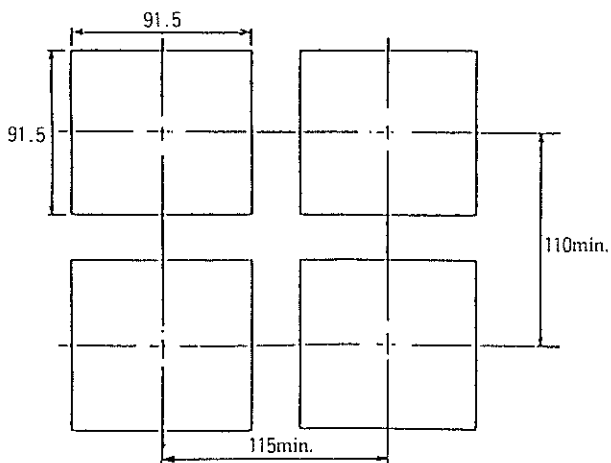

■構成図 CONSTITUTIONS

電極部 ELECTRODE  
GR-100 (MR-100)

中継器 CONNECTOR BOX  
CB-2

指示調節計 CONTROLLER  
DPHC-3 (DORC-3)

■外形寸法図 DIMENSIONS (mm)

■端子図 TERMINAL DRAWING

(端子ネジ Terminal screw : 3mm)

■パネルカット PANEL CUTTING (mm)