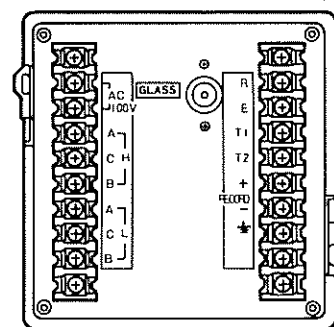

## SPECIFICATIONS

MODEL 形 名	<input type="checkbox"/> DPHC-3	<input type="checkbox"/> DORC-3	
ITEM 品 名	pH controller 指示調節計	ORP controller 指示調節計	
MEASURING OBJECT 測定項目	pH	ORP	
MEASURING PRINCIPLE 測定原理	Glass electrode method ガラス電極方式	Metal electrode method 金属電極方式	
MEASURING RANGE 測定範囲	0~14pH	±1400mV	
REPEATABILITY 繰返し性	0.1pH	10mV	
DISPLAY 表 示	LED (3½ digits)		
CONTACT OUTPUT 接点出力	H L each 上下限各 1ab		
CONTACT CAPACITY 接点容量	(Resistance load) AC250V 5A (抵抗負荷)		
OUTPUT 出 力	STANDARD 標 準	0~14pH/±100mV (Non-isolated) (非絶縁)	±700mV/±100mV (Non-isolated) (非絶縁)
	OPTION オプション	4~20mA (Isolation output less than 500Ω) (絶縁出力 500Ω以下)	
POWER SOURCE 電 源	AC100V ±10% (AC200V ±10%) 50/60Hz 約 10VA		
WORKING CONDITIONS 使用条件	Temperature 温度 -10~50°C	Humidity less than 90% 湿度 90%以下	
WEIGHT 重 量	About 約 800g		
STANDARD ACCESSORIES 標準添付品	Instruction manual 1 copy 取扱説明書1部		Mounting bracket 1 set 取付金具1式

■構成図 CONSTITUTIONS

電極部 ELECTRODE  
GR-100 (MR-100)

中継器 CONNECTOR BOX  
CB-2

指示調節計 CONTROLLER  
DPHC-3 (DORC-3)

■外形寸法図 DIMENSIONS (mm)

■端子図 TERMINAL DRAWING

(端子ネジ Terminal screw : 3mm)

■パネルカット PANEL CUTTING (mm)

■ご用命には ORDER FORMULA

DPHC-3 - □ □

DORC-3 - □ □

- 出力 Output
- 1 ±100mV  
(非絶縁 Non-isolated)
- 2 4~20mA  
(絶縁 Isolation)
- 電源 Power source
- 1 AC100V
- 2 AC200V

本カタログに記載された仕様は、品質改良のために予告なく変更する事があります。  
Specification described in this catalog will be subject to change without notice.